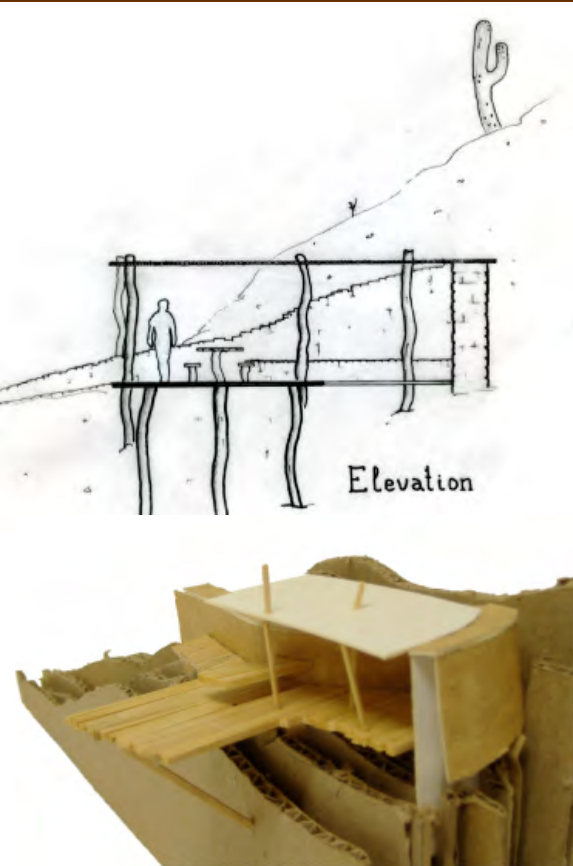

argentina '07

[home](#) [site](#) [colonial house](#) [stables](#) [observatory](#) [winery](#) [fishing lodge](#) [photos](#) [links](#)

OBSERVATORIO DE LOS CONDORES

While the adventurer moves along the path, one would come upon the isolated programmatic elements revealing the transition from the heavy grounded spaces, starting at the hitchin' post, to the spaces of the shelter and parilla, that each lift off the ground more and more, ending at the observatory, as it takes off from the ground.

CONCEPT	SITE	HORSE CORRAL	OBSERVATORY	PARILLA	SHELTER
---------	-------------	--------------	-------------	---------	---------

argentina '07

[home](#) [site](#) [colonial house](#) [stables](#) [observatory](#) [winery](#) [fishing lodge](#) [photos](#) [links](#)

CONCEPT	SITE	HORSE CORRAL	OBSERVATORY	PARILLA	SHELTER
---------	------	--------------	-------------	---------	---------

argentina '07

[home](#) [site](#) [colonial house](#) [stables](#) [observatory](#) [winery](#) [fishing lodge](#) [photos](#) [links](#)

CONCEPT | SITE | HORSE CORRAL | OBSERVATORY | PARILLA | SHELTER

argentina '07

[home](#) [site](#) [colonial house](#) [stables](#) [observatory](#) [winery](#) [fishing lodge](#) [photos](#) [links](#)

Elevation